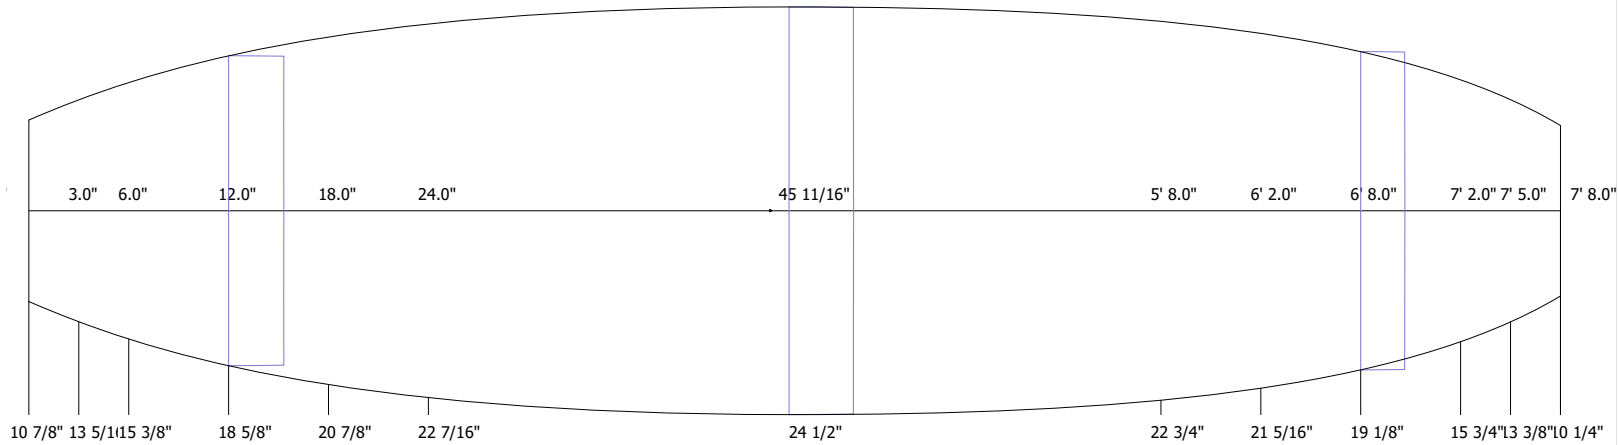

ATLANTIC BLANKS

MINIMAL / LONGBOARD

7'8 MM

BLANK LENGTH	7'8"
WIDTH	24 1/2"
THICKNESS	3 7/8"
VOLUME	107,30L

DENSITY

30 Kg/m³

30 Kg/m³
EKO