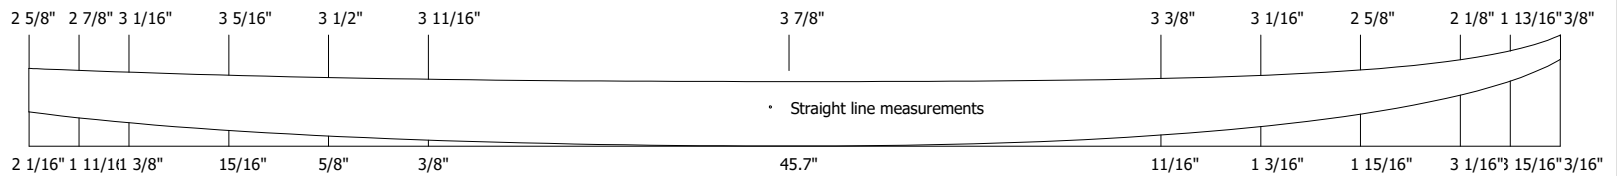

ATLANTIC BLANKS

MINIMAL / LONGBOARD

7'8 MM

BLANK LENGTH	7'8"
WIDTH	24 1/2"
THICKNESS	3 7/8"
VOLUME	107,30L

DENSITY

30 Kg/m³

30 Kg/m³
EKO