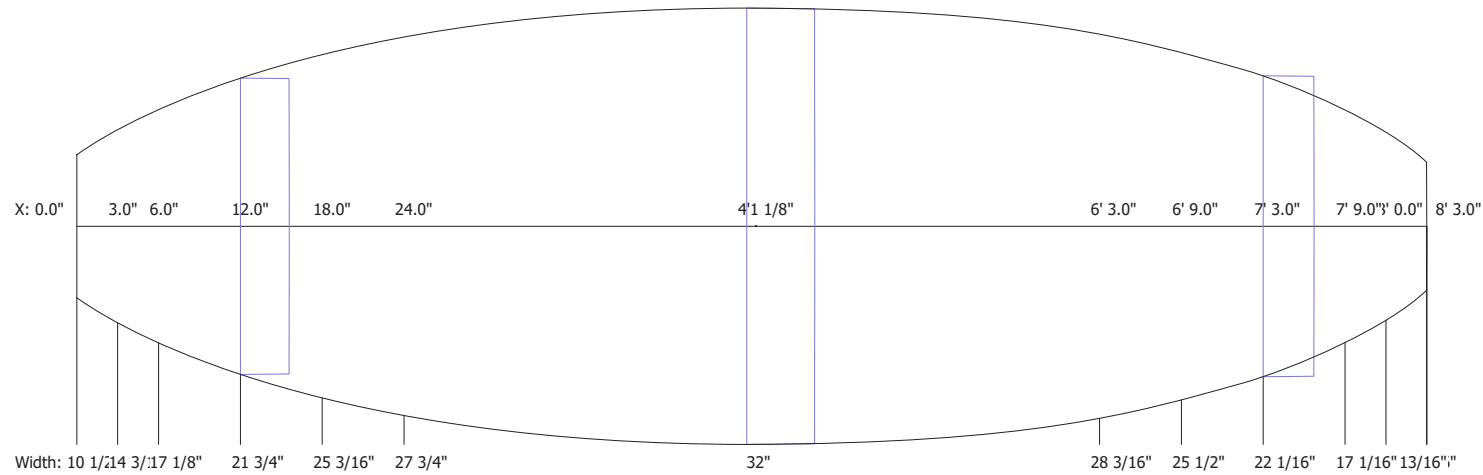

ATLANTIC  
BLANKS

8'3  
SUP

BLANK	8 3 SUP
LENGTH	8' 3"
WIDTH	32"
THICKNESS	5"
VOLUME	184,2L

DENSITY

25 Kg/m<sup>3</sup>