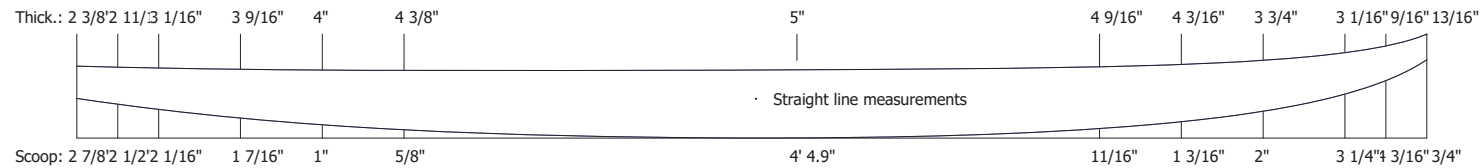

ATLANTIC  
BLANKS

8'3  
SUP

BLANK	8 3 SUP
LENGTH	8' 3"
WIDTH	32"
THICKNESS	5"
VOLUME	184,2L

DENSITY

25 Kg/m<sup>3</sup>