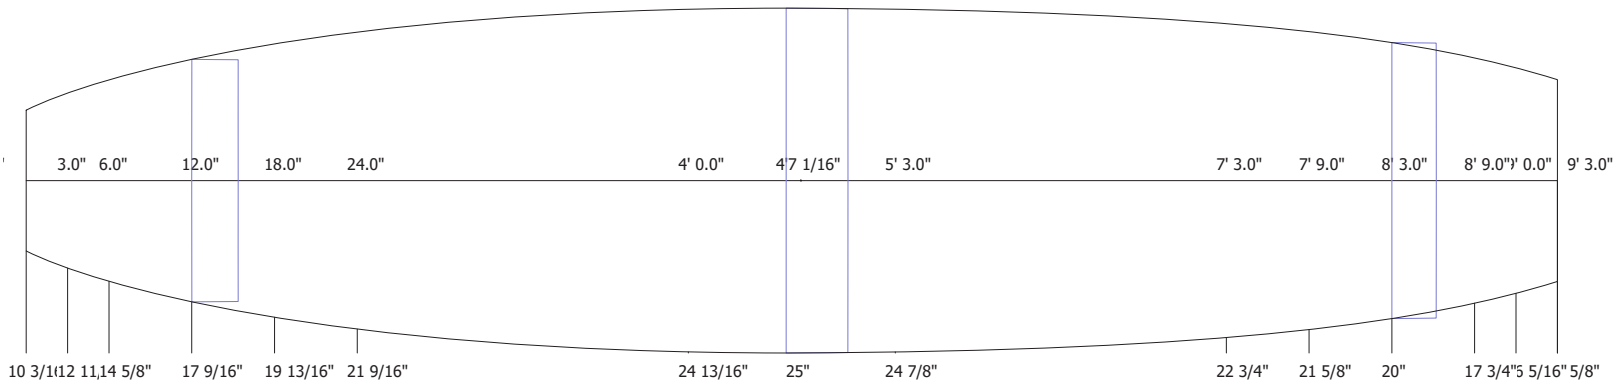

# 9'3 LG

BLANK	9 3 LG
LENGTH	9' 3"
WIDTH	25"
THICKNESS	4 1/2"
VOLUME	154,4L

DENSITY

25 Kg/m<sup>3</sup>

WWW.ATLANTICBLANKS.COM