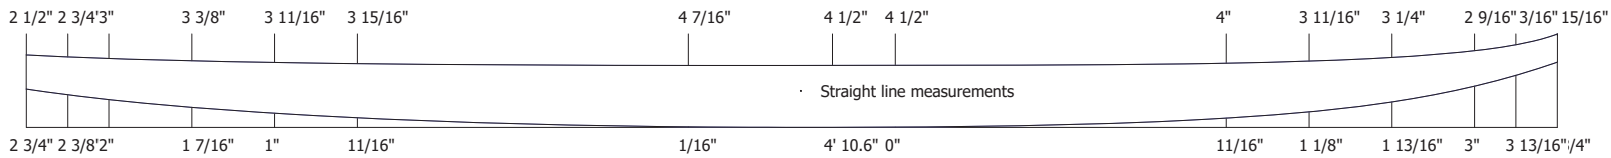

# 9'3 LG

BLANK	9 3 LG
LENGTH	9' 3"
WIDTH	25"
THICKNESS	4 1/2"
VOLUME	154,4L

DENSITY

25 Kg/m<sup>3</sup>

WWW.ATLANTICBLANKS.COM